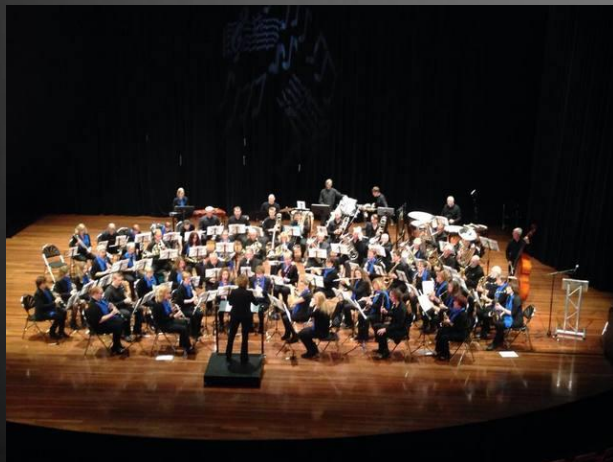

Naam:

Harmoniekapel

Crescendo Noordwijk (A)

Genre:

Big Band

Speeltijdstip:

Zondag 31 mei, 15.00 – 15.45 uur

Pier K, Propulsionsaal

Bezetting:

Harmoniekapel olv Marije Koopmans

Achtergrond:

Harmoniekapel Crescendo is een bloeiende vereniging met meer dan 130 leden, onderverdeeld in A-orkest en B-orkest. De vereniging is vaak te zien en te horen binnen Noordwijk maar staat zeker ook open voor evenementen buiten de gemeente.